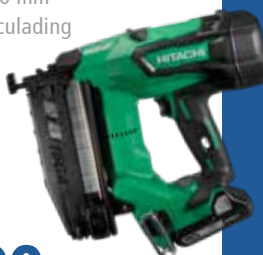

LEEUWBOUW

HITACHI
Inspire the Next

DE PRESTATIES VAN PNEUMATISCH DE VOORDELEN VAN SNOERLOOS (ZONDER GAS)

HITACHI ACCU TACKER NT1865DBAL BODY

- Excl. Accu en lader
- 18V - 32-65 mm nagels
- 15 Gauge DA spijkers
1,8 mm 34 °
- 1100 spijkers
per acculading
(accu 3.0 Ah)

€ 325,00

Art. nr. 309010

HITACHI ACCU TACKER NT1865DBSL

- Incl. 2x3.0 Ah accu, lader en koffer
- 18V - 25-65 mm nagels
- 16 Gauge brads 1,6 mm
- 1500 brads per acculading
(accu 3.0 Ah)

€ 475,00

Art. nr. 309162

HITACHI ACCU TACKER NT1850DBSL

- Incl. 2x3.0 Ah accu, lader en koffer
- 18V - 16-50 mm nagels
- 18 Gauge mini brads 1,2 mm
- 1650 brads per acculading
(accu 3.0 Ah)

€ 445,00

Art. nr. 309160

▶ **WIST U DAT**